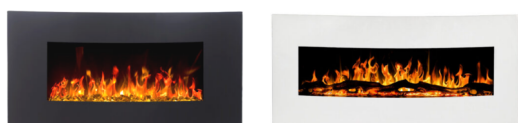

01.11.2023

ENOSTRANSKI električni kamini
ALBION

ALBION 33	ALBION 36	ALBION 42
84x45x14 cm	90x42x14 cm	110x49x14 cm
420 EUR	450 EUR	480 EUR

ALBION 50	ALBION 60	ALBION 72
128x55x14 cm	152x55x12 cm	182x55x14 cm
520 EUR	650 EUR	780 EUR

MALIBU

MALIBU 26	MALIBU 36
65x52x14 cm	90x45x16 cm
420 EUR	470 EUR

DIAMOND

DIAMOND115	DIAMOND128	DIAMOND153	DIAMOND165	DIAMOND183
115x43x17 cm	128x43x17 cm	153x43x20 cm	165x43x20 cm	183x43x20 cm
920 EUR	1.020 EUR	1.120 EUR	1.250 EUR	1.520 EUR

MAJESTIC

MAJESTIC 26	MAJESTIC 36	MAJESTIC 45	MAJESTIC 50
66x42x12 cm	92x54x14 cm	114x54,5x14 cm	128x54,5x14 cm
520 EUR	620 EUR	720 EUR	820 EUR

MAJESTIC 60	MAJESTIC 65	MAJESTIC 72	MAJESTIC 100
152x54,5x14 cm	165x54,5x14 cm	183x54,5x14 cm	254x43x15 cm
920 EUR	1.020 EUR	1.220 EUR	1.520 EUR