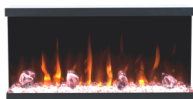

TRISTRANSKI električni kamini

FUSION

FUSION modul
80x40x16 cm
580 EUR